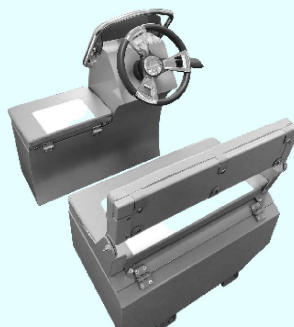

PACK TENDER- C11

LONGUEUR	40 CM
LARGEUR	80 CM
HAUTEUR	105 CM
ASSISES	45 CM