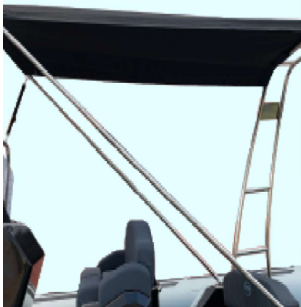

ROLL BAR BIMINI DREAM6 - R07

LONGUEUR	35 CM
LARGEUR	126 CM
HAUTEUR	160 CM
ASSISES	-