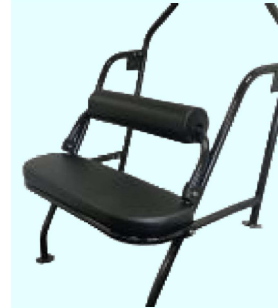

ROLL BAR XPRO SEAT - R13

LONGUEUR	80 CM
LARGEUR	100 CM
HAUTEUR	140 CM
ASSISES	45 CM